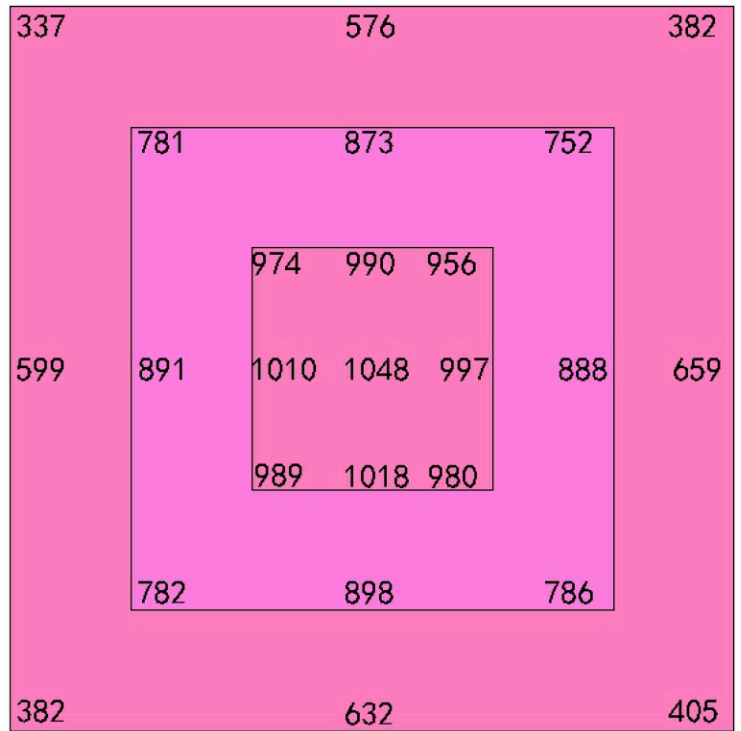

### DIMENSIONS

480W 6"/152mm Height

480W 12"/305mm Height

480W 18"/457mm Height

480W 24"/609mm Height

HEAD OFFICE: 8 - 540 Jamieson Pkwy, Cambridge, ON, N3C 0G5 | [orders@csc-led.com](mailto:orders@csc-led.com) | (519) 880 - 9833