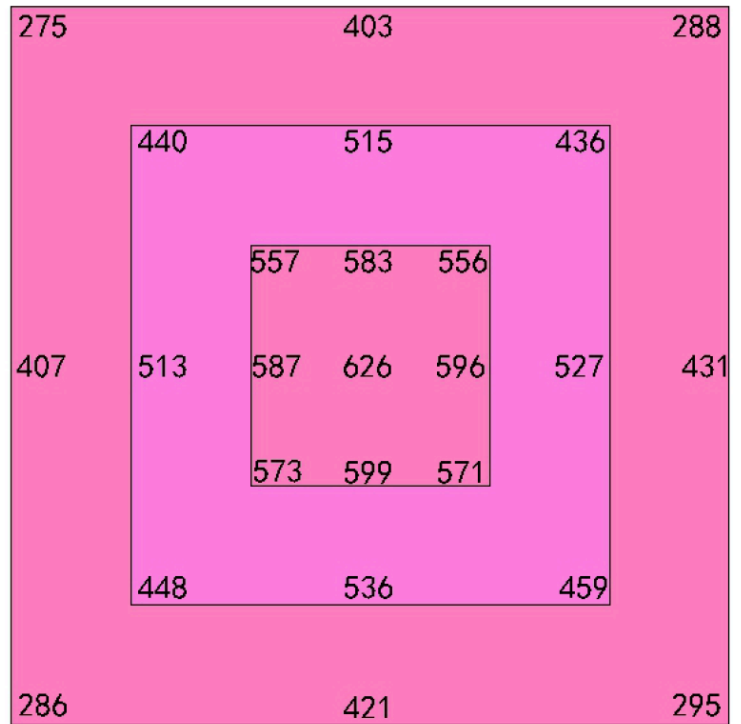

### DIMENSIONS

480W 6"/152mm Height

480W 12"/305mm Height

480W 18"/457mm Height

480W 24"/609mm Height

HEAD OFFICE: 8 - 540 Jamieson Pkwy, Cambridge, ON, N3C 0G5 | [orders@csc-led.com](mailto:orders@csc-led.com) | (519) 880 - 9833