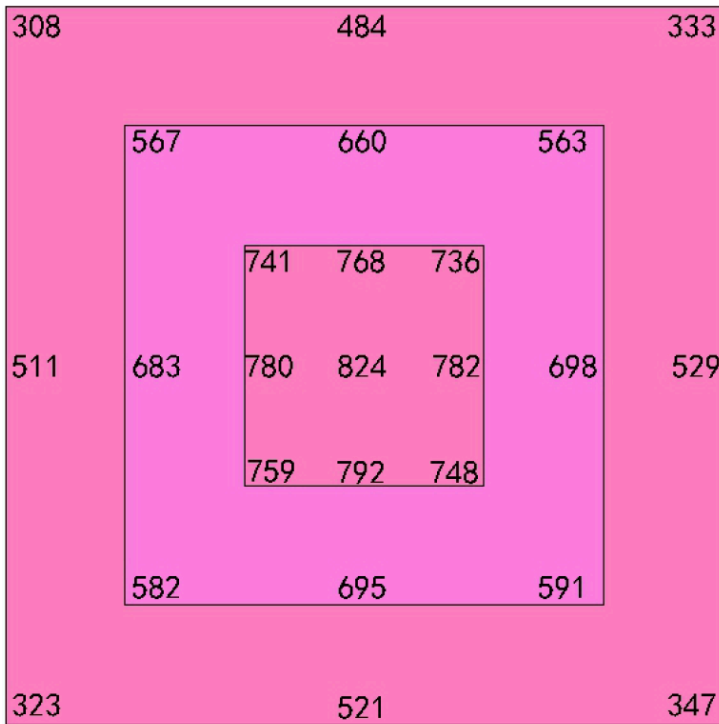

### DIMENSIONS

480W 6"/152mm Height

480W 12"/305mm Height

480W 18"/457mm Height

480W 24"/609mm Height

HEAD OFFICE: 8 - 540 Jamieson Pkwy, Cambridge, ON, N3C 0G5 | [orders@csc-led.com](mailto:orders@csc-led.com) | (519) 880 - 9833